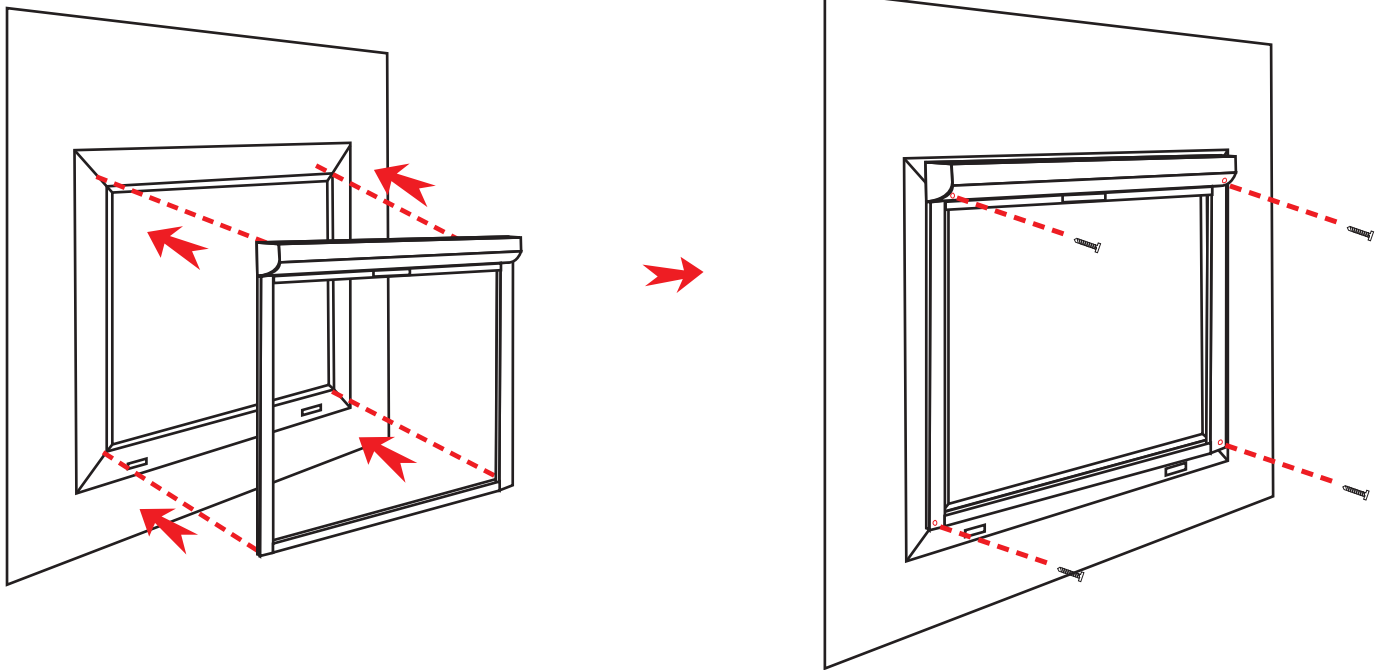

하부 조립시에는 안쪽 바깥쪽 구분이 있습니다.
확인하시고 조립하세요

롤방충망 설치 위치 확인
(사이즈 및 위치확인)

Size 최소 300mm ~ 최대 2000mm 까지 Color 화이트 / 블랙 / 실버 Frame 4면용 / 3면용

실리콘을 씌운 롤방충망을
창에 상하좌우를 맞춰 고정합니다.

롤방충망 사면에 피스 고정위치에 피스로 단단히 고정합니다.
(피스를 체결할때 안쪽 프레임에 구멍이 생기지 않도록 주의 합니다.)

제품구성

롤방충망 레일

롤방충망 상부

롤방충망 하부

별도준비

피스

실리콘